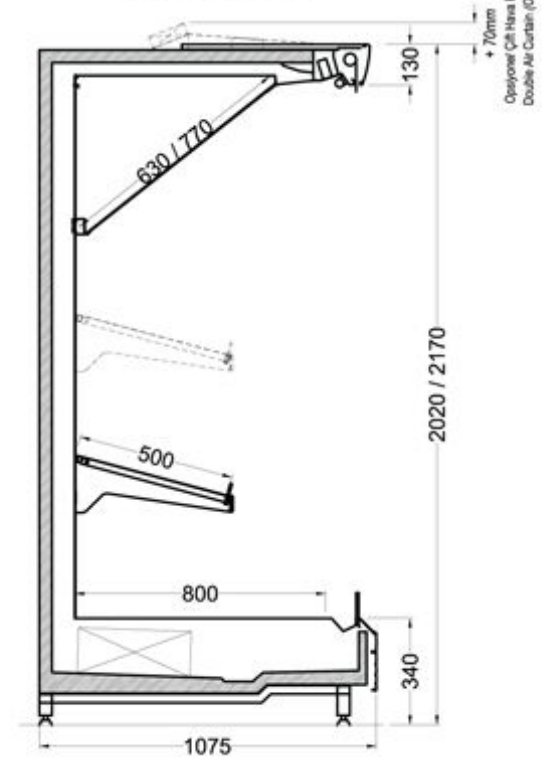

# NISUS-2 D / NISUS-2 M

Dairy and Paket Meat Display Cabinets

89x202 / 89x217

99x202 / 99x217

107x202 / 107x217

GONDOL BAŞI / HEAD CASE

[www.acmecoolant.com](http://www.acmecoolant.com)

# NISUS-2 FV

Fruits and Vegetables Cabinets

STANDART  
89x202 / 89x217

STANDART  
99x202 / 99x217

STANDART  
107x202 / 107x217

YÜKSEK PLATFORM  
89x202 / 89x217

YÜKSEK PLATFORM  
99x202 / 99x217

YÜKSEK PLATFORM  
107x202 / 107x217

NISUS-2 INNER CORNERS