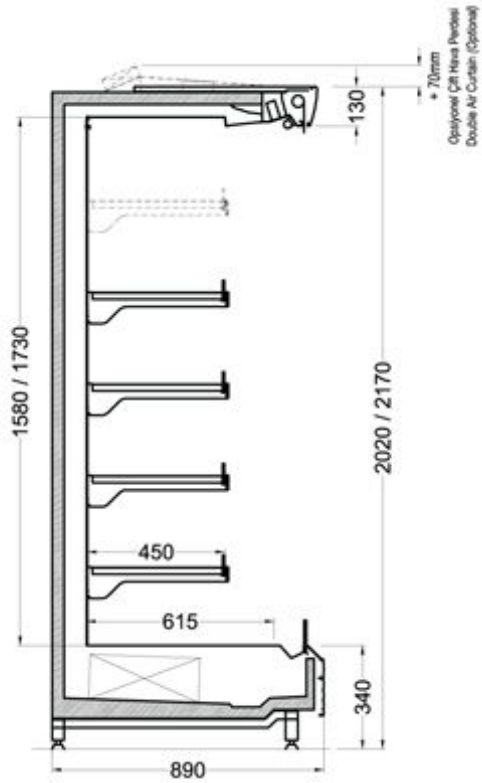

# NISUS-2 D / NISUS-2 M

Dairy and Paket Meat Display Cabinets

89x202 / 89x217

99x202 / 99x217

107x202 / 107x217

GONDOL BAŞI / HEAD CASE

[www.acmecoolant.com](http://www.acmecoolant.com)

# NISUS-2 FV

Fruits and Vegetables Cabinets

STANDART  
89x202 / 89x217

STANDART  
99x202 / 99x217

STANDART  
107x202 / 107x217

YÜKSEK PLATFORM  
89x202 / 89x217

YÜKSEK PLATFORM  
99x202 / 99x217

YÜKSEK PLATFORM  
107x202 / 107x217

NISUS-2 INNER CORNERS