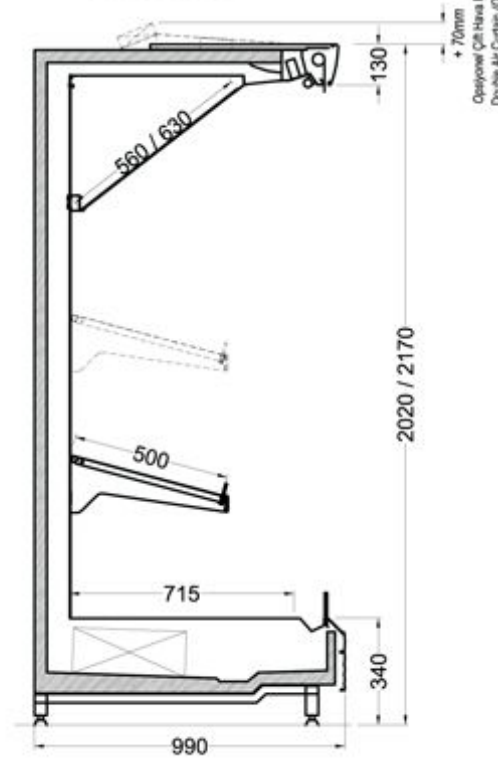

# NISUS-2 D / NISUS-2 M

Dairy and Paket Meat Display Cabinets

89x202 / 89x217

99x202 / 99x217

107x202 / 107x217

GONDOL BAŞI / HEAD CASE

[www.acmecoolant.com](http://www.acmecoolant.com)

# NISUS-2 FV

Fruits and Vegetables Cabinets

STANDART  
89x202 / 89x217

STANDART  
99x202 / 99x217

STANDART  
107x202 / 107x217

YÜKSEK PLATFORM  
89x202 / 89x217

YÜKSEK PLATFORM  
99x202 / 99x217

YÜKSEK PLATFORM  
107x202 / 107x217

NISUS-2 INNER CORNERS