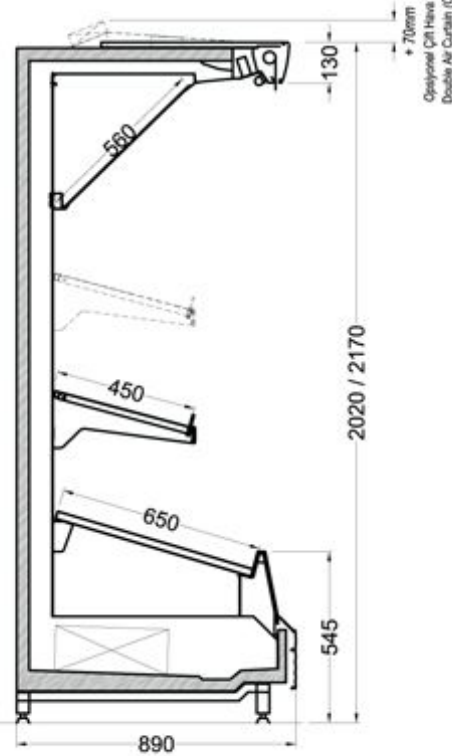

# NISUS-2 D / NISUS-2 M

Dairy and Paket Meat Display Cabinets

89x202 / 89x217

99x202 / 99x217

107x202 / 107x217

GONDOL BAŞI / HEAD CASE

[www.acmecoolant.com](http://www.acmecoolant.com)

# NISUS-2 FV

Fruits and Vegetables Cabinets

STANDART  
89x202 / 89x217

STANDART  
99x202 / 99x217

STANDART  
107x202 / 107x217

YÜKSEK PLATFORM  
89x202 / 89x217

YÜKSEK PLATFORM  
99x202 / 99x217

YÜKSEK PLATFORM  
107x202 / 107x217

NISUS-2 INNER CORNERS