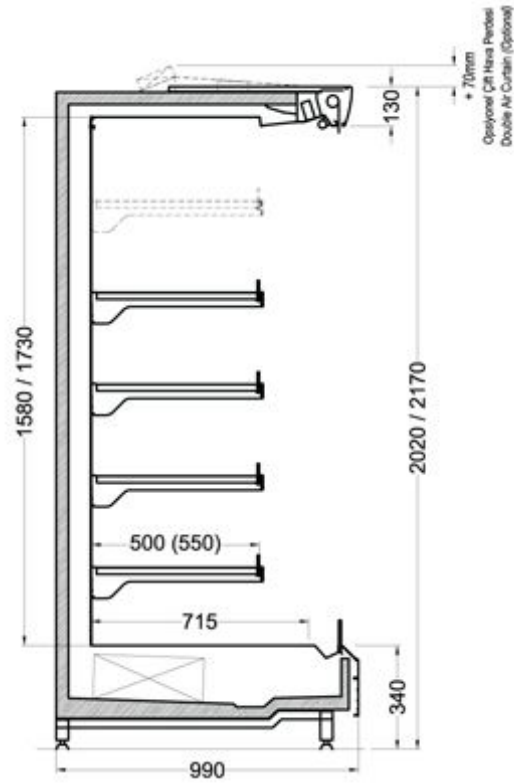

# NISUS-2 D / NISUS-2 M

Dairy and Paket Meat Display Cabinets

89x202 / 89x217

99x202 / 99x217

107x202 / 107x217

GONDOL BAŞI / HEAD CASE

[www.acmecoolant.com](http://www.acmecoolant.com)

# NISUS-2 FV

Fruits and Vegetables Cabinets

STANDART  
89x202 / 89x217

STANDART  
99x202 / 99x217

STANDART  
107x202 / 107x217

YÜKSEK PLATFORM  
89x202 / 89x217

YÜKSEK PLATFORM  
99x202 / 99x217

YÜKSEK PLATFORM  
107x202 / 107x217

NISUS-2 INNER CORNERS