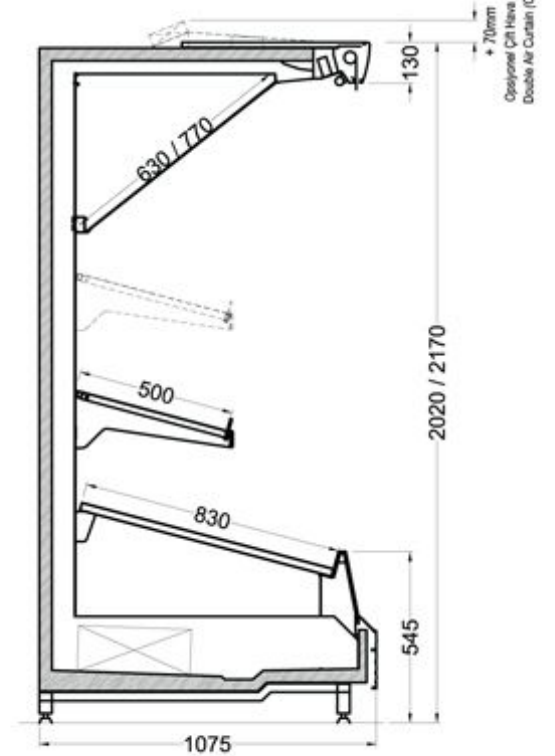

# NISUS-2 D / NISUS-2 M

Dairy and Paket Meat Display Cabinets

89x202 / 89x217

99x202 / 99x217

107x202 / 107x217

GONDOL BAŞI / HEAD CASE

[www.acmecoolant.com](http://www.acmecoolant.com)

# NISUS-2 FV

Fruits and Vegetables Cabinets

STANDART  
89x202 / 89x217

STANDART  
99x202 / 99x217

STANDART  
107x202 / 107x217

YÜKSEK PLATFORM  
89x202 / 89x217

YÜKSEK PLATFORM  
99x202 / 99x217

YÜKSEK PLATFORM  
107x202 / 107x217

NISUS-2 INNER CORNERS