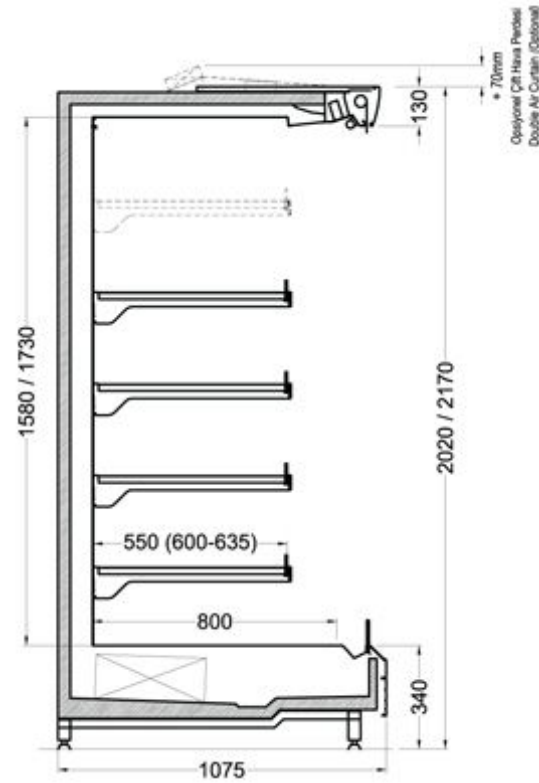

# NISUS-2 D / NISUS-2 M

Dairy and Paket Meat Display Cabinets

89x202 / 89x217

99x202 / 99x217

107x202 / 107x217

GONDOL BAŞI / HEAD CASE

[www.acmecoolant.com](http://www.acmecoolant.com)

# NISUS-2 FV

Fruits and Vegetables Cabinets

STANDART  
89x202 / 89x217

STANDART  
99x202 / 99x217

STANDART  
107x202 / 107x217

YÜKSEK PLATFORM  
89x202 / 89x217

YÜKSEK PLATFORM  
99x202 / 99x217

YÜKSEK PLATFORM  
107x202 / 107x217

NISUS-2 INNER CORNERS