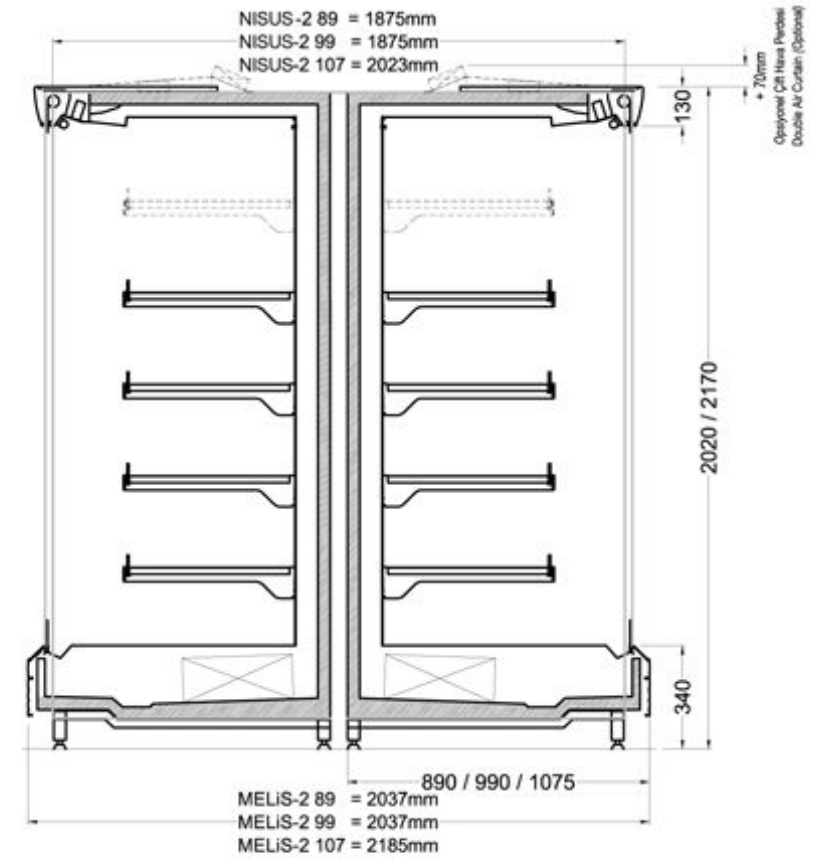

# NISUS-2 D / NISUS-2 M

Dairy and Paket Meat Display Cabinets

89x202 / 89x217

99x202 / 99x217

107x202 / 107x217

GONDOL BAŞI / HEAD CASE

[www.acmecoolant.com](http://www.acmecoolant.com)

# NISUS-2 FV

Fruits and Vegetables Cabinets

STANDART  
89x202 / 89x217

STANDART  
99x202 / 99x217

STANDART  
107x202 / 107x217

YÜKSEK PLATFORM  
89x202 / 89x217

YÜKSEK PLATFORM  
99x202 / 99x217

YÜKSEK PLATFORM  
107x202 / 107x217

NISUS-2 INNER CORNERS