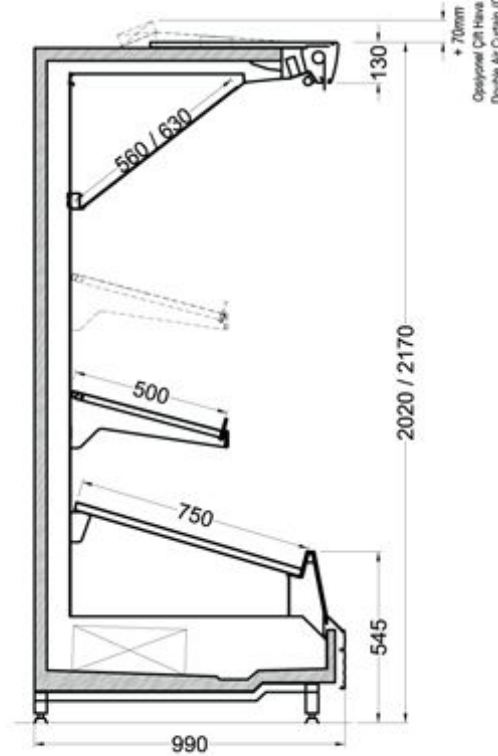

# NISUS-2 D / NISUS-2 M

Dairy and Paket Meat Display Cabinets

89x202 / 89x217

99x202 / 99x217

107x202 / 107x217

GONDOL BAŞI / HEAD CASE

[www.acmecoolant.com](http://www.acmecoolant.com)

# NISUS-2 FV

Fruits and Vegetables Cabinets

STANDART  
89x202 / 89x217

STANDART  
99x202 / 99x217

STANDART  
107x202 / 107x217

YÜKSEK PLATFORM  
89x202 / 89x217

YÜKSEK PLATFORM  
99x202 / 99x217

YÜKSEK PLATFORM  
107x202 / 107x217

NISUS-2 INNER CORNERS