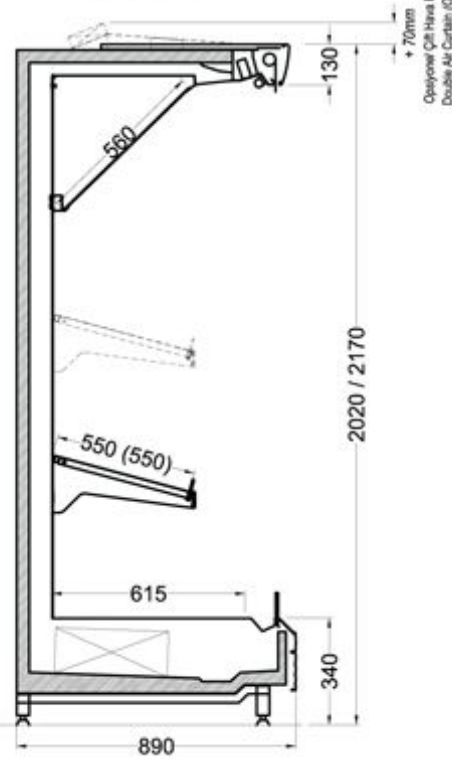

# NISUS-2 D / NISUS-2 M

Dairy and Paket Meat Display Cabinets

89x202 / 89x217

99x202 / 99x217

107x202 / 107x217

GONDOL BAŞI / HEAD CASE

[www.acmecoolant.com](http://www.acmecoolant.com)

# NISUS-2 FV

Fruits and Vegetables Cabinets

STANDART  
89x202 / 89x217

STANDART  
99x202 / 99x217

STANDART  
107x202 / 107x217

YÜKSEK PLATFORM  
89x202 / 89x217

YÜKSEK PLATFORM  
99x202 / 99x217

YÜKSEK PLATFORM  
107x202 / 107x217